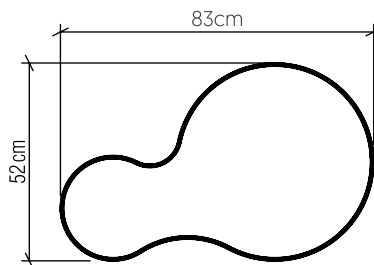

OPÇÕES DE ACABAMENTO

02
PRETO FOSCO

06
IMBUÍIA

07
BRANCO

09
LOURO FREIJÓ

12
TECA

15
CAPPUCCINO

18
NOGUEIRA

25
BRANCO FURTA COR

27
OURO

30
VERDE OLIVA

33
BRONZE

34
MAPLE

38
PALHA

39
CHUMBO

40
AZUL CETIM

43
FREIJÓ CATEDRAL