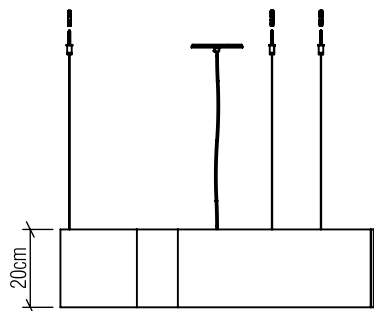

OPÇÕES DE ACABAMENTO

02
PRETO FOSCO

06
IMBUÍIA

07
BRANCO

09
LOURO FREIJÓ

12
TECA

15
CAPPUCCINO

18
NOGUEIRA

25
BRANCO FURTA COR

27
OURO

30
VERDE OLIVA

33
BRONZE

34
MAPLE

38
PALHA

39
CHUMBO

40
AZUL CETIM

43
FREIJÓ CATEDRAL