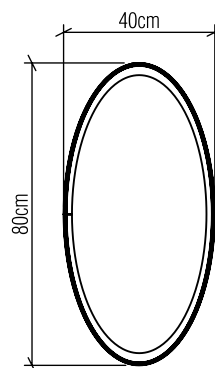

Material: Lâmina natural de madeira MDF acrílico

Peso:

4x 25W (max. cada) Fluorescente ou LED lâmpadas não inclusa

Temperatura de Cor: De acordo com a lâmpada

CRI: De acordo com a lâmpada

Fluxo Luminoso: De acordo com a lâmpada

Lumens Entregue: De acordo com a lâmpada

Potência Total: De acordo com a lâmpada

Tensão de Entrada: 110V - 277V

Frequência de Entrada: 50 Hz

Isolamento: Classe II

Limite Ajuste de Altura: 160cm/63in

OPÇÕES DE ACABAMENTO