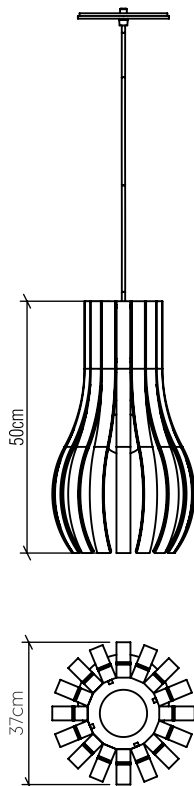

269

E-27

Nome do Projeto:

Especificador(a)/Cliente:

Data:

Linha: Ripada

Família: Pendente

Descrição: Pendente Accord Ripado 269

Material: Lâmina natural de madeira MDF Tecido

Peso:

1x 25W (max. cada) Fluorescente ou LED lâmpadas não inclusa

Temperatura de Cor: De acordo com a lâmpada

CRI: De acordo com a lâmpada

Fluxo Luminoso: De acordo com a lâmpada

Lumens Entregue: De acordo com a lâmpada

Potência Total: De acordo com a lâmpada

Tensão de Entrada: 110V - 277V

Frequência de Entrada: 60 Hz

Isolamento: Classe II

Limite Ajuste de Altura: 160cm/63in

OPÇÕES DE ACABAMENTO

02
PRETO FOSCO

06
IMBUÍIA

07
BRANCO

09
LOURO FREIJÓ

12
TEÇA

15
CAPPUCCINO

18
NOGUEIRA

25
BRANCO FURTA COR