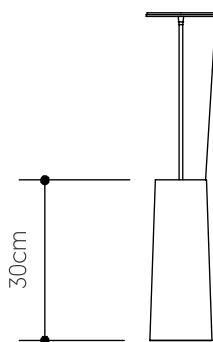

Ref. 116 | E-27

Linha: Cônica  
 Família: Pendente  
 Descrição: Pendente Accord Cônico - Ref. 116

Material: Lâmina natural de madeira MDF  
 Peso (sem embalagem): 0,55kg/1,21lb

1x 25W (max. cada) Fluorescente ou LED lâmpadas não inclusa

Limite Ajuste de Altura: 160cm/63in

OPÇÕES DE ACABAMENTO

06  
IMBUÍIA

09  
LOURO FREIJÓ

12  
TECA

18  
NOGUEIRA

34  
MAPLE

43  
FREIJÓ CATEDRAL