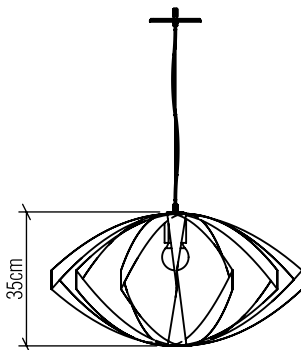

1243

E-27

Nome do Projeto:

Especificador(a)/Cliente:

Data:

Linha: Versátil

Família: Pendente

Descrição: Pendente Accord Versátil 1243

Material: Lâmina natural de Madeira MDF

Peso: 0,95 Kg

1x 25W (max.) Fluorescente ou LED lâmpada não inclusa

Temperatura de Cor: De acordo com a lâmpada

CRI: De acordo com a lâmpada

Fluxo Luminoso: De acordo com a lâmpada

Lumens Entregue: De acordo com a lâmpada

Potência Total: De acordo com a lâmpada

Tensão de Entrada: 127V - 220V

Frequência de Entrada: 60 Hz

Isolamento: Classe II

Limite Ajuste de Altura: 160cm/63in

OPÇÕES DE ACABAMENTO