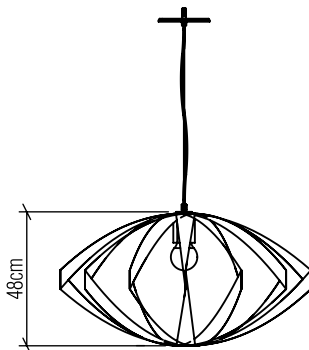

1244

E-27

Nome do Projeto:

Data:

Linha: Versátil

Família: Pendente

Descrição: Pendente Accord versátil 1244

Especificador(a)/Cliente:

Lumens Entregue: De acordo com a lâmpada

Potência Total: De acordo com a lâmpada

Tensão de Entrada: 110V - 220V

Frequência de Entrada: 60 Hz

Isolamento: Classe II

Limite Ajuste de Altura: 160cm/63in

OPÇÕES DE ACABAMENTO