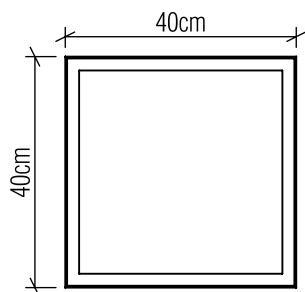

Opções de acabamento

02
PRETO FOSCO

07
BRANCO

12
TEÇA

18
NOGUEIRA

27
OURO

33
BRONZE

38
PALHA

40
AZUL CETIM

42
CURUPIXÁ

06
IMBUIA

09
LOURO FREIJÓ

15
CAPPUCCINO

25
BRANCO
FURTA COR

30
VERDE OLIVA

34
MAPLE

39
CHUMBO

41
CINZA