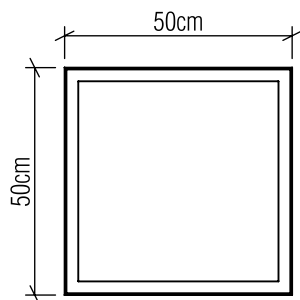

OPÇÕES DE ACABAMENTO

02
PRETO FOSCO

06
IMBUÍIA

07
BRANCO

09
LOURO FREIJÓ

12
TECA

15
CAPPUCCINO

18
NOGUEIRA

25
BRANCO FURTA COR

27
OURO

30
VERDE OLIVA

33
BRONZE

34
MAPLE

38
PALHA

39
CHUMBO

40
AZUL CETIM

43
FREIJÓ CATEDRAL