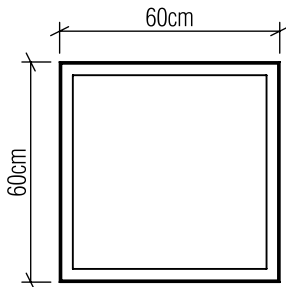

Opções de acabamento

02
PRETO FOSCO

06
IMBUIA

07
BRANCO

09
LOURO FREIJÓ

12
TECA

15
CAPPUCCINO

18
NOGUEIRA

25
BRANCO
FURTA COR

27
OURO

30
VERDE OLIVA

33
BRONZE

34
MAPLE

38
PALHA

39
CHUMBO

40
AZUL CETIM

41
CINZA

42
CURUPIXÁ