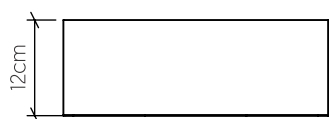

OPÇÕES DE ACABAMENTO

02
PRETO FOSCO

06
IMBUÍIA

07
BRANCO

09
LOURO FREIJÓ

12
TECA

15
CAPPUCCINO

18
NOGUEIRA

25
BRANCO FURTA COR

27
OURO

30
VERDE OLIVA

33
BRONZE

34
MAPLE

38
PALHA

39
CHUMBO

40
AZUL CETIM

43
FREIJÓ CATEDRAL