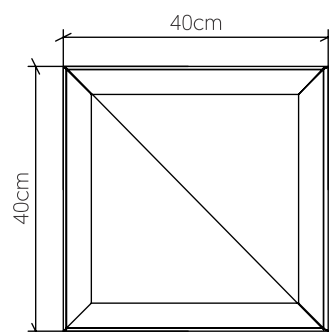

OPÇÕES DE ACABAMENTO

02
PRETO FOSCO

06
IMBUÍIA

07
BRANCO

09
LOURO FREIJÓ

12
TECA

15
CAPPUCCINO

18
NOGUEIRA

25
BRANCO FURTA COR

27
OURO

30
VERDE OLIVA

33
BRONZE

34
MAPLE

38
PALHA

39
CHUMBO

40
AZUL CETIM

43
FREIJÓ CATEDRAL