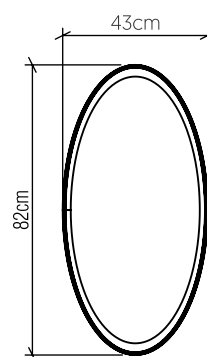

Material: Lâmina natural de madeira MDF acrílico

Peso:

4x 25W (max. cada) Fluorescente ou LED lâmpadas não inclusa

Temperatura de Cor: De acordo com a lâmpada

CRI: De acordo com a lâmpada

Fluxo Luminoso: De acordo com a lâmpada

Lumens Entregue: De acordo com a lâmpada

Potência Total: De acordo com a lâmpada

Tensão de Entrada: 110V - 277V

Frequência de Entrada: 50 Hz

Isolamento: Classe II

Limite Ajuste de Altura: 160cm/63in