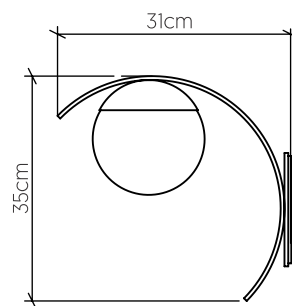

OPÇÕES DE ACABAMENTO

02
PRETO FOSCO

06
IMBUÍIA

07
BRANCO

09
LOURO FREIJÓ

12
TECA

15
CAPPUCCINO

18
NOGUEIRA

25
BRANCO FURTA COR

27
OURO

30
VERDE OLIVA

33
BRONZE

34
MAPLE

38
PALHA

39
CHUMBO

40
AZUL CETIM

43
FREIJÓ CATEDRAL