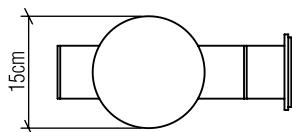

Lumens Entregue: De acordo com a lâmpada

Potência Total: De acordo com a lâmpada

Tensão de Entrada: 110V - 277V

Frequência de Entrada: 60 Hz

Isolamento: Classe II

Limite Ajuste de Altura:

OPÇÕES DE ACABAMENTO