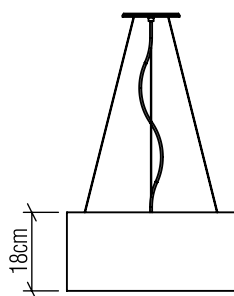

Ref. 214 | E-27

Linha: Cilíndrica
 Família: Pendente
 Descrição: Pendente Accord Cilíndrico - Ref. 214

Material: Lâmina natural de madeira MDF
 Peso (sem embalagem):

2x 25W (max. cada) Fluorescente ou LED lâmpadas não inclusa

Limite Ajuste de Altura: 160cm/63in

OPÇÕES DE ACABAMENTO

06
IMBUÍIA

09
LOURO FREIJÓ

12
TECA

18
NOGUEIRA

34
MAPLE

43
FREIJÓ CATEDRAL