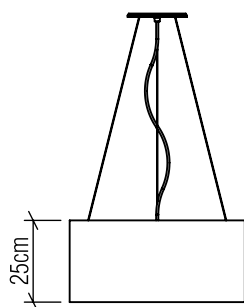

Ref. 202 | E-27

Linha: Cilíndrica  
 Família: Pendente  
 Descrição: Pendente Accord Cilíndrico - Ref. 202

Material: Lâmina natural de madeira MDF  
 Peso (sem embalagem):

3x 25W (max. cada) Fluorescente ou LED Lâmpadas não inclusas

Limite Ajuste de Altura: 160cm/63in

OPÇÕES DE ACABAMENTO

06  
IMBUÍIA

09  
LOURO FREIJÓ

12  
TECA

18  
NOGUEIRA

34  
MAPLE

43  
FREIJÓ CATEDRAL