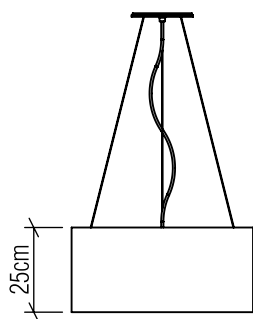

Ref. 206 | E-27

Linha: Cilíndrica
 Família: Pendente
 Descrição: Pendente Accord Cilíndrico - Ref. 206

Material: Lâmina natural de madeira MDF
 Peso (sem embalagem):

3x 25W (max. cada) Fluorescente ou LED Lâmpadas não inclusas

Limite Ajuste de Altura: 160cm/63in

OPÇÕES DE ACABAMENTO

06
IMBUÍIA

09
LOURO FREIJÓ

12
TECA

18
NOGUEIRA

34
MAPLE

43
FREIJÓ CATEDRAL