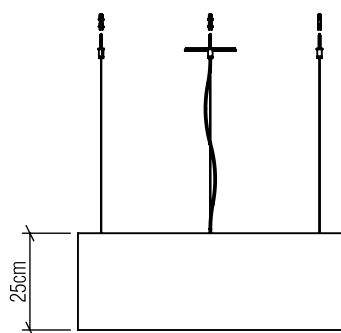

207

E-27

Nome do Projeto:

Data:

Linha: Cilíndrica

Família: Pendente

Descrição: Pendente Accord cilíndrico 207

Especificador(a)/Cliente:

Material: Lâmina natural de madeira MDF acrílico

Peso:

Fita de LED integrada 1 unidade de driver alojado na luminária

Temperatura de Cor: 2700K

CRI: 90

Fluxo Luminoso: 1669lm

Lumens Entrega: 834,5lm

Potência Total: 43W

Tensão de Entrada: 110V - 277V

Frequência de Entrada: 60 Hz

Isolamento: Classe II

Limite Ajuste de Altura: 160cm/63in

OPÇÕES DE ACABAMENTO

02
PRETO FOSCO

06
IMBUÍIA

07
BRANCO