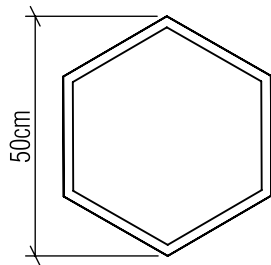

OPÇÕES DE ACABAMENTO

02
PRETO FOSCO

06
IMBUIA

07
BRANCO

09
LOURO FREIJÓ

12
TEÇA

15
CAPPUCCINO

18
NOGUEIRA

25
BRANCO FURTA COR

27
OURO

30
VERDE OLIVA

33
BRONZE

34
MAPLE

38
PALHA

39
CHUMBO

40
AZUL CETIM

43
FREIJÓ CATEDRAL