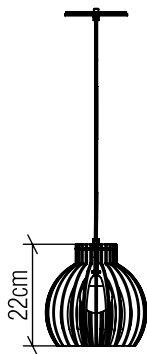

OPÇÕES DE ACABAMENTO

02
PRETO FOSCO

06
IMBUÍIA

07
BRANCO

09
LOURO FREIJÓ

12
TEÇA

15
CAPPUCCINO

18
NOGUEIRA

25
BRANCO FURTA COR

27
OURO

30
VERDE OLIVA

33
BRONZE

34
MAPLE

38
PALHA

39
CHUMBO

40
AZUL CETIM

43
FREIJÓ CATEDRAL