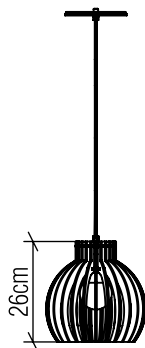

1180

E-27

Nome do Projeto:

Data:

Linha: Stecche di legno

Família: Pendente

Descrição: Pendente Accord Stecche di legno 1180

Especificador(a)/Cliente:

Material: Lâmina natural de madeira MDF

Peso:

1x 25W (max. cada) Fluorescente ou LED lâmpada não inclusa

Temperatura de Cor: De acordo com a lâmpada

CRI: De acordo com a lâmpada

Fluxo Luminoso: De acordo com a lâmpada

Lumens Entregue: De acordo com a lâmpada

Potência Total: De acordo com a lâmpada

Tensão de Entrada: 110V - 277V

Frequência de Entrada: 60 Hz

Isolamento: Classe II

Limite Ajuste de Altura: 160cm/63in

OPÇÕES DE ACABAMENTO