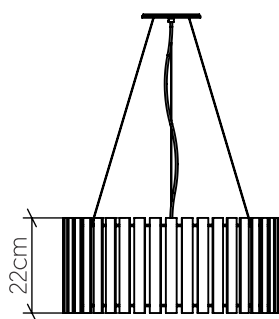

1094

E-27

Nome do Projeto:

Data:

Linha: Ripada

Família: Pendente

Descrição: Pendente Accord Ripado 1094

Especificador(a)/Cliente:

Material: Lâmina natural de madeira MDF acrílico

Peso:

6x 25W (max. cada) Fluorescente ou LED Lâmpadas não inclusa

Temperatura de Cor: De acordo com a lâmpada

CRI: De acordo com a lâmpada

Fluxo Luminoso: De acordo com a lâmpada

Lumens Entregue: De acordo com a lâmpada

Potência Total: De acordo com a lâmpada

Tensão de Entrada: 110V - 277V

Frequência de Entrada: 60 Hz

Isolamento: Classe II

Limite Ajuste de Altura: 160cm/63in

OPÇÕES DE ACABAMENTO