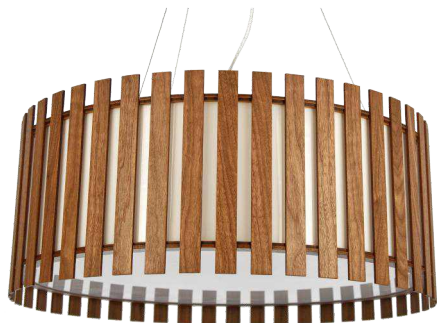

1094

E-27

Nome do Projeto:

Data:

Linha: Ripada

Família: Pendente

Descrição: Pendente Accord Ripado 1094

Especificador(a)/Cliente:

Material: Lâmina natural de madeira MDF acrílico

Peso:

6x 25W (max. cada) Fluorescente ou LED Lâmpadas não inclusa

Temperatura de Cor: De acordo com a lâmpada

CRI: De acordo com a lâmpada

Fluxo Luminoso: De acordo com a lâmpada