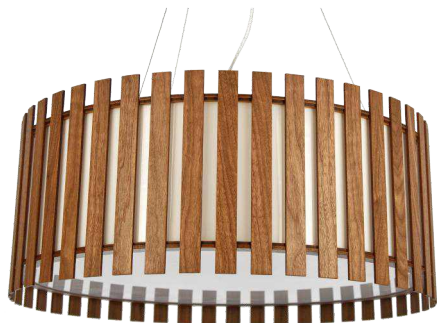

1095

E-27

Nome do Projeto:

Data:

Linha: Ripada

Família: Pendente

Descrição: Pendente Accord Ripado 1095

Especificador(a)/Cliente:

Material: Lâmina natural de madeira MDF acrílico

Peso:

7x 25W (max. cada) Fluorescente ou LED Lâmpadas não inclusa

Temperatura de Cor: De acordo com a lâmpada

CRI: De acordo com a lâmpada

Fluxo Luminoso: De acordo com a lâmpada