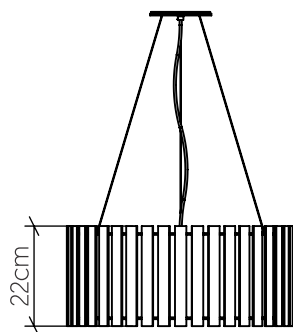

1095

E-27

Nome do Projeto:

Data:

Linha: Ripada

Família: Pendente

Descrição: Pendente Accord Ripado 1095

Especificador(a)/Cliente:

Material: Lâmina natural de madeira MDF acrílico

Peso:

7x 25W (max. cada) Fluorescente ou LED Lâmpadas não inclusa

Temperatura de Cor: De acordo com a lâmpada

CRI: De acordo com a lâmpada

Fluxo Luminoso: De acordo com a lâmpada

Lumens Entregue: De acordo com a lâmpada

Potência Total: De acordo com a lâmpada

Tensão de Entrada: 110V - 277V

Frequência de Entrada: 60 Hz

Isolamento: Classe II

Limite Ajuste de Altura: 160cm/63in

OPÇÕES DE ACABAMENTO