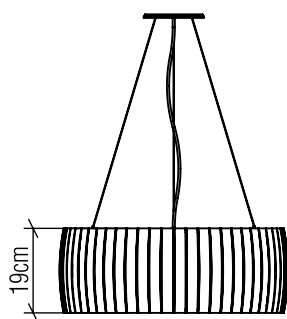

OPÇÕES DE ACABAMENTO

02
PRETO FOSCO

06
IMBUÍIA

07
BRANCO

09
LOURO FREIJÓ

12
TEÇA

15
CAPPUCCINO

18
NOGUEIRA

25
BRANCO FURTA COR

27
OURO

30
VERDE OLIVA

33
BRONZE

34
MAPLE

38
PALHA

39
CHUMBO

40
AZUL CETIM

43
FREIJÓ CATEDRAL