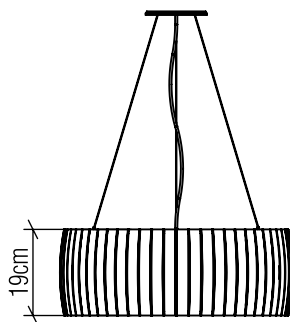

Material: Lâmina natural de madeira MDF acrílico

Peso:

6x 25W(max. cada)Fluorescente ou LED Lâmapadas não inclusa

Temperatura de Cor: De acordo com a lâmpada

CRI: De acordo com a lâmpada

Fluxo Luminoso: De acordo com a lâmpada

Lumens Entregue: De acordo com a lâmpada

Potência Total: De acordo com a lâmpada

Tensão de Entrada: 110V - 277V

Frequência de Entrada: 60 Hz

Isolamento: Classe II

Limite Ajuste de Altura: 160cm/63in

OPÇÕES DE ACABAMENTO