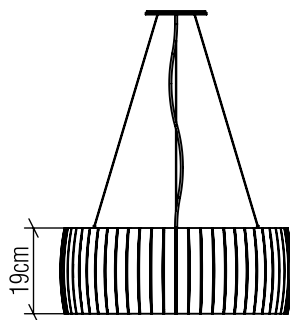

Material: Lâmina natural de madeira MDF acrílico

Peso:

7x 25W (max. cada) Fluorescente ou LED lâmpadas não inclusas

Temperatura de Cor: De acordo com a lâmpada

CRI: De acordo com a lâmpada

Fluxo Luminoso: De acordo com a lâmpada

Lumens Entregue: De acordo com a lâmpada

Potência Total: De acordo com a lâmpada

Tensão de Entrada: 110V - 277V

Frequência de Entrada: 60 Hz

Isolamento: Classe II

Limite Ajuste de Altura: 160cm/63in

OPÇÕES DE ACABAMENTO