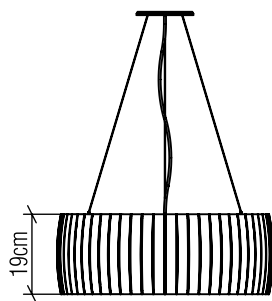

Material: Lâmina natural de madeira MDF acrílico

Peso:

7x 25W (max. cada) Fluorescente ou LED lâmpadas não inclusas

Temperatura de Cor: De acordo com a lâmpada

CRI: De acordo com a lâmpada

Fluxo Luminoso: De acordo com a lâmpada

Lumens Entregue: De acordo com a lâmpada

Potência Total: De acordo com a lâmpada

Tensão de Entrada: 110V - 277V

Frequência de Entrada: 60 Hz

Isolamento: Classe II

Limite Ajuste de Altura: 160cm/63in

OPÇÕES DE ACABAMENTO