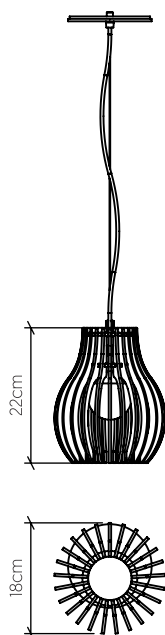

1236

E-27

Nome do Projeto:

Data:

Linha: Pendente

Família: Pendente

Descrição: Pendente Accord Stecche Di Legno 1236

Especificador(a)/Cliente:

Material: Lâmina natural de madeira MDF

Peso:

1x 25W (max.) Fluorescente ou LED lâmpada não inclusa

Temperatura de Cor: De acordo com a lâmpada

CRI: De acordo com a lâmpada

Fluxo Luminoso: De acordo com a lâmpada

Lumens Entregue: De acordo com a lâmpada

Potência Total: De acordo com a lâmpada

Tensão de Entrada: 110V - 277V

Frequência de Entrada: 60 Hz

Isolamento: Classe II

Limite Ajuste de Altura: 160cm/63in

OPÇÕES DE ACABAMENTO

02
PRETO FOSCO

06
IMBUÍA

07
BRANCO

09
LOURO FREIJÓ

12
TECA

15
CAPPUCCINO

18
NOGUEIRA

25
BRANCO FURTA COR