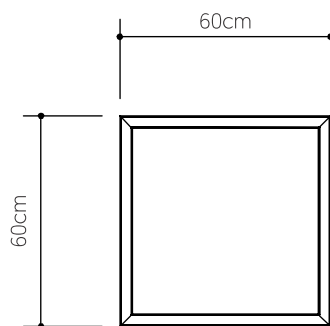

276
E-27

Referência: 276.
Linha: Meio Squadro
Aplicação: Pendente
Descrição: Pendente Quadrado Meio Squadro 60x12x60

Material: Lâmina Natural de Madeira, MDF e Acrílico Leitoso
Peso (sem embalagem): 5,00kg/6,50lb

Comprimento do Cabo Elétrico: 160cm/63pol

OPÇÕES DE ACABAMENTO

02
PRETO FOSCO

06
IMBUÍIA

07
BRANCO

09
LOURO FREIJÓ

12
TECA

15
CAPPUCCINO