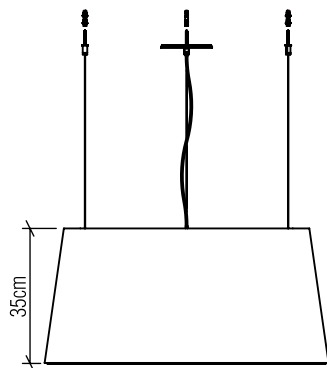

258

E-27

Nome do Projeto:

Especificador(a)/Cliente:

Data:

Linha: Cônica

Família: Pendente

Descrição: Pendente Accord Cônico 258

Material: Lâmina natural de madeira MDF acrílico

Peso:

7x 25W (max. cada) Fluorescente ou LED lâmpadas não inclusa

Temperatura de Cor: De acordo com a lâmpada

CRI: De acordo com a lâmpada

Fluxo Luminoso: De acordo com a lâmpada

Lumens Entregue: De acordo com a lâmpada

Potência Total: De acordo com a lâmpada

Tensão de Entrada: 110V - 277V

Frequência de Entrada: 60 Hz

Isolamento: Classe II

Limite Ajuste de Altura: 160cm/63in

OPÇÕES DE ACABAMENTO