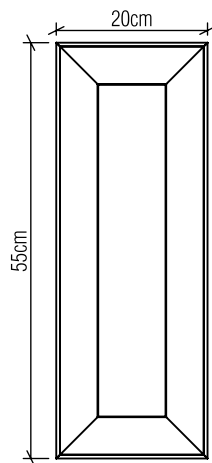

OPÇÕES DE ACABAMENTO

02
PRETO FOSCO

06
IMBUÍIA

07
BRANCO

09
LOURO FREIJÓ

12
TECA

15
CAPPUCCINO

18
NOGUEIRA

25
BRANCO FURTA COR

27
OURO

30
VERDE OLIVA

33
BRONZE

34
MAPLE

38
PALHA

39
CHUMBO

40
AZUL CETIM

43
FREIJÓ CATEDRAL