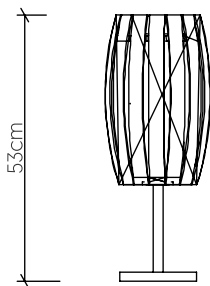

OPÇÕES DE ACABAMENTO

02
PRETO FOSCO

06
IMBUÍIA

07
BRANCO

09
LOURO FREIJÓ

12
TECA

15
CAPPUCCINO

18
NOGUEIRA

25
BRANCO FURTA COR

27
OURO

30
VERDE OLIVA

33
BRONZE

34
MAPLE

38
PALHA

39
CHUMBO

40
AZUL CETIM

43
FREIJÓ CATEDRAL