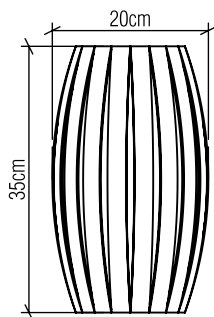

OPÇÕES DE ACABAMENTO

02
PRETO FOSCO

06
IMBUÍA

07
BRANCO

09
LOURO FREIJÓ

12
TECA

15
CAPPUCCINO

18
NOGUEIRA

25
BRANCO FURTA COR

27
OURO

30
VERDE OLIVA

33
BRONZE

34
MAPLE

38
PALHA

39
CHUMBO

40
AZUL CETIM

43
FREIJÓ CATEDRAL