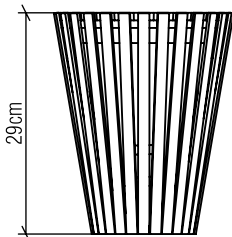

OPÇÕES DE ACABAMENTO

02
PRETO FOSCO

06
IMBUIA

07
BRANCO

09
LOURO FREIJÓ

12
TEÇA

15
CAPPUCCINO

18
NOGUEIRA

25
BRANCO FURTA COR

27
OURO

30
VERDE OLIVA

33
BRONZE

34
MAPLE

38
PALHA

39
CHUMBO

40
AZUL CETIM

43
FREIJÓ CATEDRAL