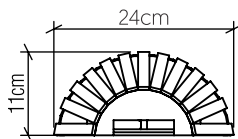

OPÇÕES DE ACABAMENTO

02
PRETO FOSCO

06
IMBUIA

07
BRANCO

09
LOURO FREIJÓ

12
TEÇA

15
CAPPUCCINO

18
NOGUEIRA

25
BRANCO FURTA COR

27
OURO

30
VERDE OLIVA

33
BRONZE

34
MAPLE

38
PALHA

39
CHUMBO

40
AZUL CETIM

43
FREIJÓ CATEDRAL