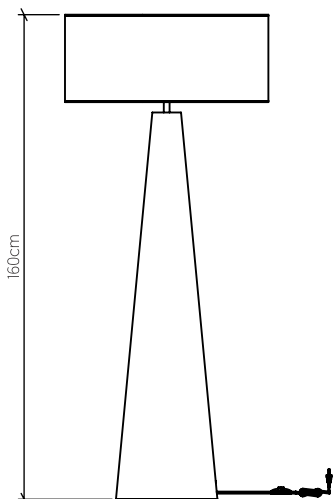

OPÇÕES DE ACABAMENTO

02
PRETO FOSCO

06
IMBUÍIA

07
BRANCO

09
LOURO FREIJÓ

12
TEÇA

15
CAPPUCCINO

18
NOGUEIRA

25
BRANCO FURTA COR

27
OURO

30
VERDE OLIVA

33
BRONZE

34
MAPLE

38
PALHA

39
CHUMBO

40
AZUL CETIM

43
FREIJÓ CATEDRAL