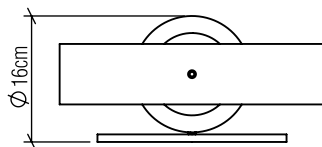

OPÇÕES DE ACABAMENTO

02
PRETO FOSCO

06
IMBUÍIA

07
BRANCO

09
LOURO FREIJÓ

12
TECA

15
CAPPUCCINO

18
NOGUEIRA

25
BRANCO FURTA COR

27
OURO

30
VERDE OLIVA

33
BRONZE

34
MAPLE

38
PALHA

39
CHUMBO

40
AZUL CETIM

43
FREIJÓ CATEDRAL