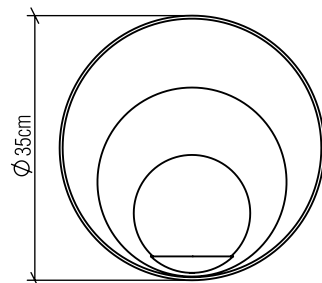

OPÇÕES DE ACABAMENTO

02
PRETO FOSCO

06
IMBUÍIA

07
BRANCO

09
LOURO FREIJÓ

12
TECA

15
CAPPUCCINO

18
NOGUEIRA

25
BRANCO FURTA COR

27
OURO

30
VERDE OLIVA

33
BRONZE

34
MAPLE

38
PALHA

39
CHUMBO

40
AZUL CETIM

43
FREIJÓ CATEDRAL