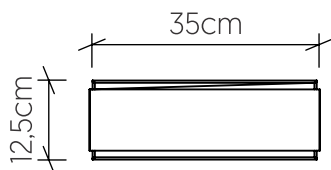

OPÇÕES DE ACABAMENTO

02
PRETO FOSCO

06
IMBUÍIA

07
BRANCO

09
LOURO FREIJÓ

12
TECA

15
CAPPUCCINO

18
NOGUEIRA

25
BRANCO FURTA COR

27
OURO

30
VERDE OLIVA

33
BRONZE

34
MAPLE

38
PALHA

39
CHUMBO

40
AZUL CETIM

43
FREIJÓ CATEDRAL