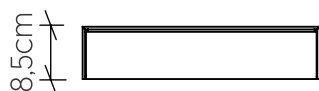

OPÇÕES DE ACABAMENTO

02
PRETO FOSCO

06
IMBUÍIA

07
BRANCO

09
LOURO FREIJÓ

12
TECA

15
CAPPUCCINO

18
NOGUEIRA

25
BRANCO FURTA COR

27
OURO

30
VERDE OLIVA

33
BRONZE

34
MAPLE

38
PALHA

39
CHUMBO

40
AZUL CETIM

43
FREIJÓ CATEDRAL