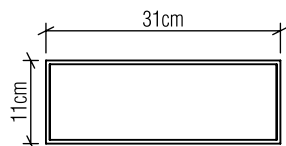

OPÇÕES DE ACABAMENTO

02
PRETO FOSCO

06
IMBUÍIA

07
BRANCO

09
LOURO FREIJÓ

12
TECA

15
CAPPUCCINO

18
NOGUEIRA

25
BRANCO FURTA COR

27
OURO

30
VERDE OLIVA

33
BRONZE

34
MAPLE

38
PALHA

39
CHUMBO

40
AZUL CETIM

43
FREIJÓ CATEDRAL