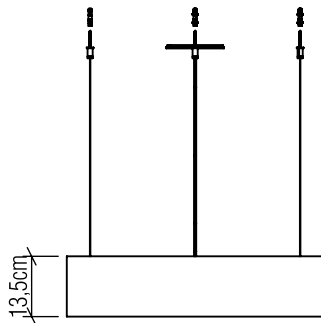

1221

LED

Nome do Projeto:

Data:

Linha: Cilíndrica

Família: Pendente

Descrição: Pendente Accord Cilíndrico 1221

Especificador(a)/Cliente:

Material: Lâmina natural de madeira MDF acrílico

Peso:

Fita de LED integrada 1 unidade de driver alojado na luminária

Temperatura de Cor: 2700K

CRI: 90

Fluxo Luminoso: 3444lm

Lumens Entregue: 1722lm

Potência Total: 48W

Tensão de Entrada: 110V - 277V

Frequência de Entrada: 60 Hz

Isolamento: Classe II

Limite Ajuste de Altura: 160cm/63in

OPÇÕES DE ACABAMENTO

02
PRETO FOSCO

06
IMBUÍIA

07
BRANCO