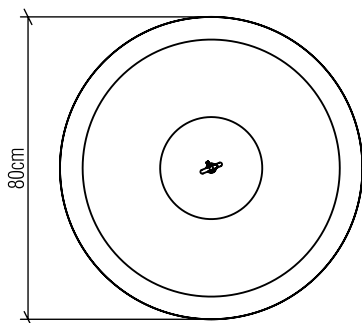

OPÇÕES DE ACABAMENTO

02
PRETO FOSCO

06
IMBUÍIA

07
BRANCO

09
LOURO FREIJÓ

12
TEÇA

15
CAPPUCCINO

18
NOGUEIRA

25
BRANCO FURTA COR

27
OURO

30
VERDE OLIVA

33
BRONZE

34
MAPLE

38
PALHA

39
CHUMBO

40
AZUL CETIM

43
FREIJÓ CATEDRAL