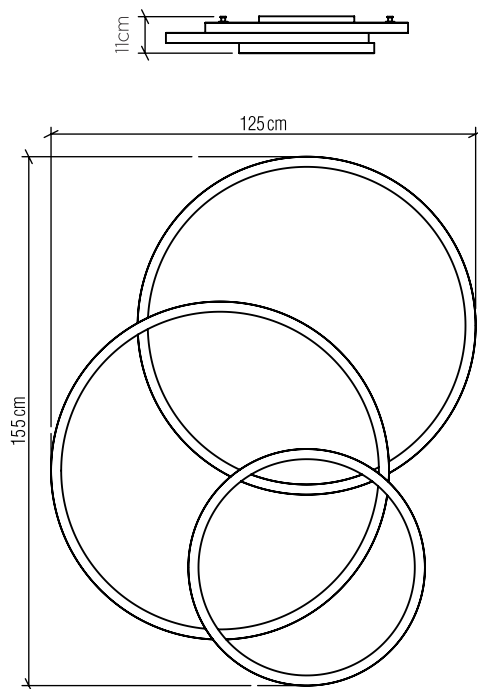

5086

LED

Nome do Projeto:

Data:

Linha: Frame

Família: Plafon

Descrição: Plafon accord jogo circular 5086

Especificador(a)/Cliente:

Material: Lâmina Natural de Madeira MDF, Acrílico

Peso:

Fita de LED integrada 1 unidade de Driver alojado na peça

Temperatura de Cor: 2700K

CRI: 90

Fluxo Luminoso: 3900lm

Lumens Entregue: 1950lm

Potência Total: 100W

Tensão de Entrada: 110V - 277V

Frequência de Entrada: 60 Hz

Isolamento: Classe II

2x Ø 100cm  
1x Ø 70cm