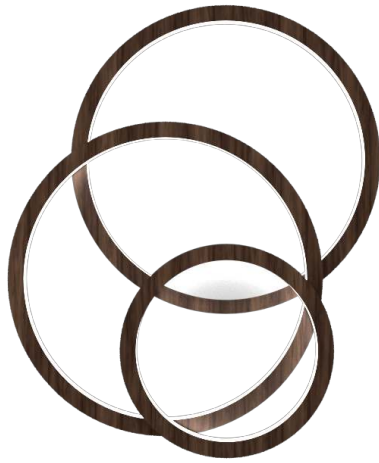

5086

LED

Nome do Projeto:

Data:

Linha: Frame

Família: Plafon

Descrição: Plafon accord jogo circular 5086

Especificador(a)/Cliente:

Material: Lâmina Natural de Madeira MDF, Acrílico

Peso:

Fita de LED integrada 1 unidade de Driver alojado na peça

Temperatura de Cor: 2700K

CRI: 90

Fluxo Luminoso: 3900lm

Lumens Entregue: 1950lm

Potência Total: 100W