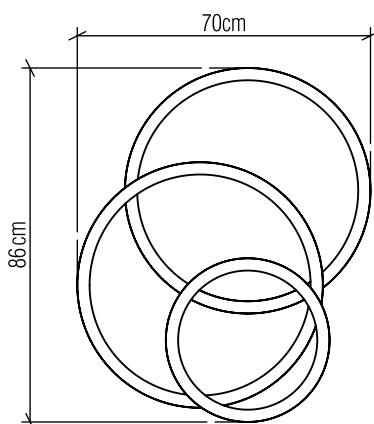

5084

LED

Nome do Projeto:

Data:

Linha: Frame

Família: Plafon

Descrição: Plafon accord jogo circular 5084

Especificador(a)/Cliente:

Material: Lâmina Natural de Madeira MDF, Acrílico

Peso:

Fita de LED integrada 1 unidade de Driver alojado na peça

Temperatura de Cor: 2700K

CRI: 90

Fluxo Luminoso: 1950lm

Lumens Entregue: 975lm

Potência Total: 50W

Tensão de Entrada: 110V - 277V

Frequência de Entrada: 60 Hz

Isolamento: Classe II

2x Ø 60cm  
1x Ø 40cm