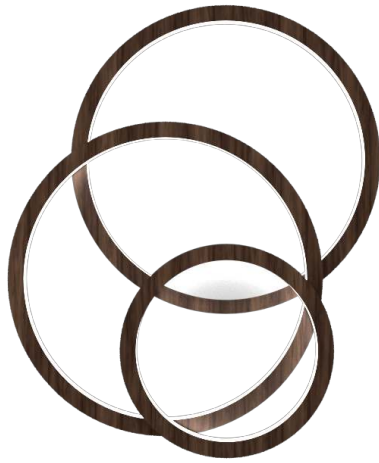

5084

LED

Nome do Projeto:

Data:

Linha: Frame

Família: Plafon

Descrição: Plafon accord jogo circular 5084

Especificador(a)/Cliente:

Material: Lâmina Natural de Madeira MDF, Acrílico

Peso:

Fita de LED integrada 1 unidade de Driver alojado na peça

Temperatura de Cor: 2700K

CRI: 90

Fluxo Luminoso: 1950lm

Lumens Entregue: 975lm

Potência Total: 50W