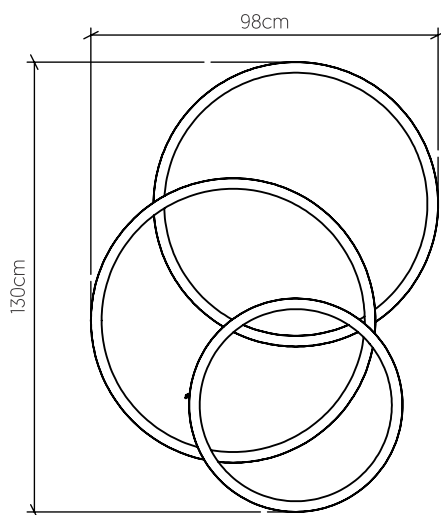

5085

LED

Nome do Projeto:

Data:

Linha: Frame

Família: Plafon

Descrição: Plafon accord jogo circular 5085

Especificador(a)/Cliente:

Material: Lâmina Natural de Madeira MDF, Acrílico

Peso:

Fita de LED integrada 1 unidade de Driver alojado na peça

Temperatura de Cor: 2700K, 3000K, 3500K or 4000K,
CRI:90

Fluxo Luminoso: 3198lm

Lumens Entregue: 1599lm

Potência Total: 82W

Tensão de Entrada: 127 V - 220V

Frequência de Entrada: 60 Hz

Isolamento: Classe II

2x Ø 80cm
1x Ø 60cm

OPÇÕES DE ACABAMENTO

02
PRETO FOSCO

06
IMBUÍIA