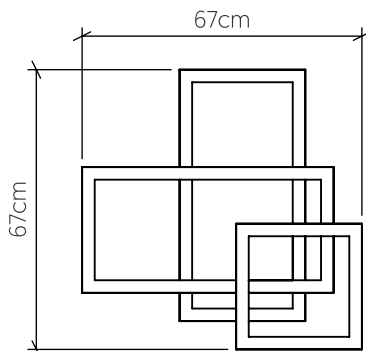

OPÇÕES DE ACABAMENTO

02
PRETO FOSCO

06
IMBUÍA

07
BRANCO

09
LOURO FREIJÓ

12
TECA

15
CAPPUCCINO

18
NOGUEIRA

25
BRANCO FURTA COR

27
OURO

30
VERDE OLIVA

33
BRONZE

34
MAPLE

38
PALHA

39
CHUMBO

40
AZUL CETIM

43
FREIJÓ CATEDRAL