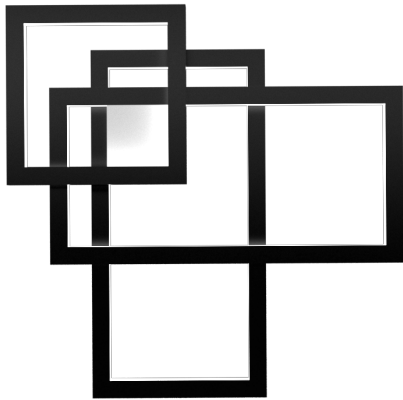

5082

LED

Nome do Projeto:

Data:

Linha: Frame

Família: Arandela

Descrição: Plafon accord jogo retangular 5082

Especificador(a)/Cliente:

Material: Lâmina natural de madeira MDF acrílico

Peso:

Fita de led integrada unidade de driver alojado na luminária

Temperatura de Cor: 2700K

CRI: 90

Fluxo Luminoso: 1872lm

Lumens Entregue: 936lm

Potência Total: 48W