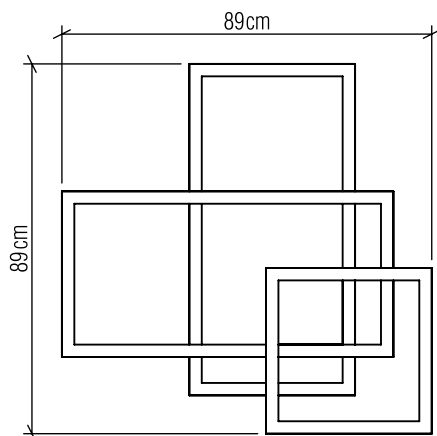

Material: Lâmina natural de madeira MDF acrílico

Peso:

Fita de led integrada unidade de driver alojado na luminária

Temperatura de Cor: 2700K

CRI: 90

Fluxo Luminoso: 1872lm

Lumens Entregue: 936lm

Potência Total: 48W

Tensão de Entrada: 110V - 277V

Frequência de Entrada: 60 Hz

Isolamento: Classe II

2 / 80x40cm

1 / 40x40cm

OPÇÕES DE ACABAMENTO

02
PRETO FOSCO

06
IMBUÍA