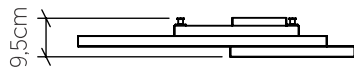

OPÇÕES DE ACABAMENTO