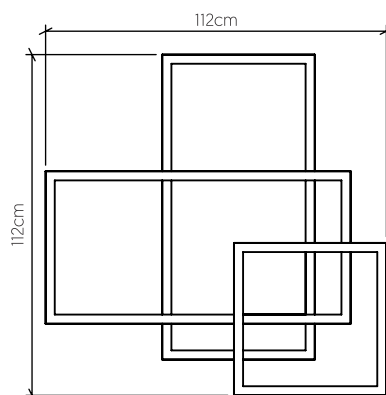

OPÇÕES DE ACABAMENTO

02
PRETO FOSCO

06
IMBUÍA

07
BRANCO

09
LOURO FREIJÓ

12
TECA

15
CAPPUCCINO

18
NOGUEIRA

25
BRANCO FURTA COR

27
OURO

30
VERDE OLIVA

33
BRONZE

34
MAPLE

38
PALHA

39
CHUMBO

40
AZUL CETIM

43
FREIJÓ CATEDRAL