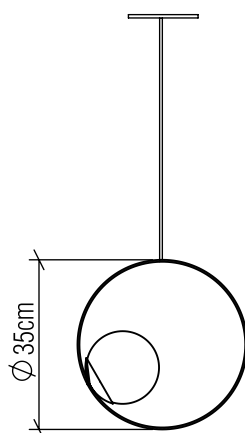

620

E-27

Nome do Projeto:

Data:

Linha: Sfera

Família: Pendente

Descrição: Pendente Accord Sfera 620

Especificador(a)/Cliente:

Material: Lâmina natural de madeira MDF globo de vidro

Peso:

1x 25W (max.) Fluorescente ou LED Lâmpada não inclusa

Temperatura de Cor: De acordo com a lâmpada

CRI: De acordo com a lâmpada

Fluxo Luminoso: De acordo com a lâmpada

Lumens Entregue: De acordo com a lâmpada

Potência Total: De acordo com a lâmpada

Tensão de Entrada: 110V - 277V

Frequência de Entrada: 60 Hz

Isolamento: Classe II

Limite Ajuste de Altura: 160cm/63in

OPÇÕES DE ACABAMENTO