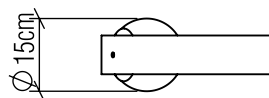

Material: Lâmina natural de madeira MDF globo de vidro

Peso:

1x 25W (max.) Fluorescente ou LED Lâmpada não inclusa

Temperatura de Cor: De acordo com a lâmpada

CRI: De acordo com a lâmpada

Fluxo Luminoso: De acordo com a lâmpada

Lumens Entregue: De acordo com a lâmpada

Potência Total: De acordo com a lâmpada

Tensão de Entrada: 110V - 277V

Frequência de Entrada: 60 Hz

Isolamento: Classe II

Limite Ajuste de Altura: 160cm/63in

OPÇÕES DE ACABAMENTO