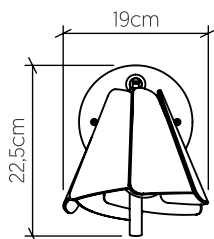

OPÇÕES DE ACABAMENTO

02
PRETO FOSCO

06
IMBUÍIA

07
BRANCO

09
LOURO FREIJÓ

12
TECA

15
CAPPUCCINO

18
NOGUEIRA

25
BRANCO FURTA COR

27
OURO

30
VERDE OLIVA

33
BRONZE

34
MAPLE

38
PALHA

39
CHUMBO

40
AZUL CETIM

43
FREIJÓ CATEDRAL