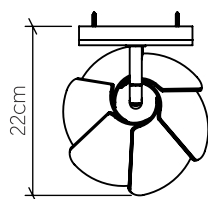

OPÇÕES DE ACABAMENTO

02
PRETO FOSCO

06
IMBUÍIA

07
BRANCO

09
LOURO FREIJÓ

12
TECA

15
CAPPUCCINO

18
NOGUEIRA

25
BRANCO FURTA COR

27
OURO

30
VERDE OLIVA

33
BRONZE

34
MAPLE

38
PALHA

39
CHUMBO

40
AZUL CETIM

43
FREIJÓ CATEDRAL