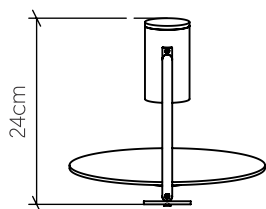

OPÇÕES DE ACABAMENTO

02
PRETO FOSCO

06
IMBUÍIA

07
BRANCO

09
LOURO FREIJÓ

12
TEÇA

15
CAPPUCCINO

18
NOGUEIRA

25
BRANCO FURTA COR

27
OURO

30
VERDE OLIVA

33
BRONZE

34
MAPLE

38
PALHA

39
CHUMBO

40
AZUL CETIM

43
FREIJÓ CATEDRAL