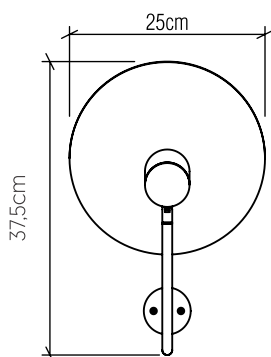

4129

GU-10

Linha: Dot
Família: Arandela
Descrição: Arandela Accord Dot 4129

Material: Lâmina natural de madeira, MDF, Aço Carbono.
Peso:

1x 6W (max. cada não incluso)

Temperatura de Cor: De acordo com a Lâmpada
CRI: De acordo com a lâmpada
Fluxo Luminoso: De acordo com a Lâmpada
Potência Total: De acordo com a Lâmpada

Tensão de Entrada: 110V - 277V
Frequência de Entrada: 60 Hz
Isolamento: Classe II

Limite de Ajuste de Altura:

OPÇÕES DE ACABAMENTO

02
PRETO FOSCO

06
IMBUÍIA

07
BRANCO

09
LOURO FREIJÓ

12
TEÇA