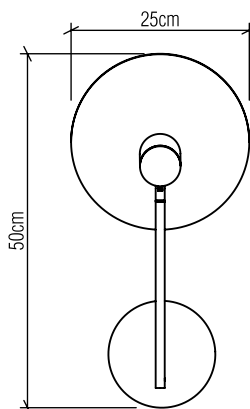

OPÇÕES DE ACABAMENTO

02
PRETO FOSCO

06
IMBUIA

07
BRANCO

09
LOURO FREIJÓ

12
TEÇA

15
CAPPUCCINO

18
NOGUEIRA

25
BRANCO FURTA COR

27
OURO

30
VERDE OLIVA

33
BRONZE

34
MAPLE

38
PALHA

39
CHUMBO

40
AZUL CETIM

43
FREIJÓ CATEDRAL