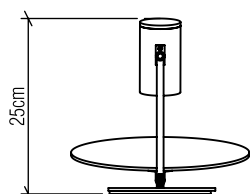

OPÇÕES DE ACABAMENTO

02
PRETO FOSCO

06
IMBUIA

07
BRANCO

09
LOURO FREIJÓ

12
TEÇA

15
CAPPUCCINO

18
NOGUEIRA

25
BRANCO FURTA COR

27
OURO

30
VERDE OLIVA

33
BRONZE

34
MAPLE

38
PALHA

39
CHUMBO

40
AZUL CETIM

43
FREIJÓ CATEDRAL