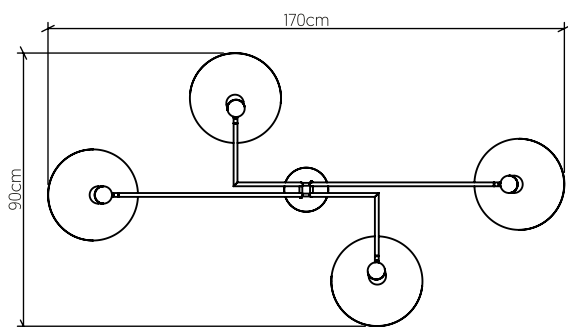

OPÇÕES DE ACABAMENTO

02
PRETO FOSCO

06
IMBUIA

07
BRANCO

09
LOURO FREIJÓ

12
TECA

15
CAPPUCCINO

18
NOGUEIRA

25
BRANCO FURTA COR

27
OURO

30
VERDE OLIVA

33
BRONZE

34
MAPLE

38
PALHA

39
CHUMBO

40
AZUL CETIM

43
FREIJÓ CATEDRAL