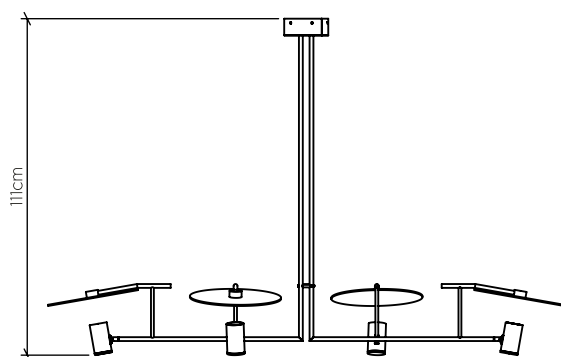

OPÇÕES DE ACABAMENTO

02
PRETO FOSCO

06
IMBUIA

07
BRANCO

09
LOURO FREIJÓ

12
TECA

15
CAPPUCCINO

18
NOGUEIRA

25
BRANCO FURTA COR

27
OURO

30
VERDE OLIVA

33
BRONZE

34
MAPLE

38
PALHA

39
CHUMBO

40
AZUL CETIM

43
FREIJÓ CATEDRAL