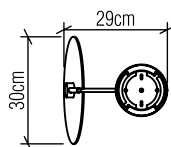

OPÇÕES DE ACABAMENTO

02
PRETO FOSCO

06
IMBUÍIA

07
BRANCO

09
LOURO FREIJÓ

12
TEÇA

15
CAPPUCCINO

18
NOGUEIRA

25
BRANCO FURTA COR

27
OURO

30
VERDE OLIVA

33
BRONZE

34
MAPLE

38
PALHA

39
CHUMBO

40
AZUL CETIM

43
FREIJÓ CATEDRAL