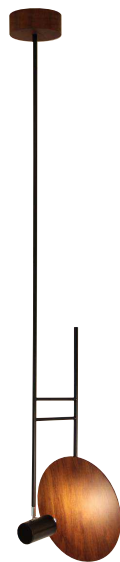

1418

GU-10

Nome do Projeto:

Data:

Linha: Dot

Família: Pendente

Descrição: Pendente Accord Dot 1418

Especificador(a)/Cliente:

Material: Lâmina Natural de Madeira, MDF Aço Carbono

Peso: 1,5 Kg

Gu-10 (1x 6W) Lâmpada não inclusa

Temperatura de Cor: De acordo com a Lâmpada

CRI: De acordo com a lâmpada

Fluxo Luminoso: De acordo com a Lâmpada

07
BRANCO

09
LOURO FREIJÓ

12
TEÇA

15
CAPPUCCINO

18
NOGUEIRA

25
BRANCO FURTA COR

27
OURO

30
VERDE OLIVA