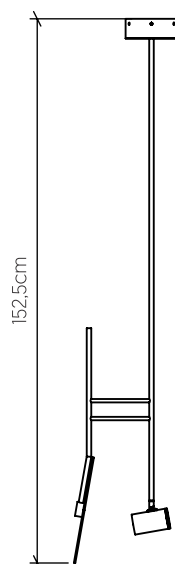

OPÇÕES DE ACABAMENTO

02
PRETO FOSCO

06
IMBUÍIA

07
BRANCO

09
LOURO FREIJÓ

12
TEÇA

15
CAPPUCCINO

18
NOGUEIRA

25
BRANCO FURTA COR

27
OURO

30
VERDE OLIVA

33
BRONZE

34
MAPLE

38
PALHA

39
CHUMBO

40
AZUL CETIM

43
FREIJÓ CATEDRAL